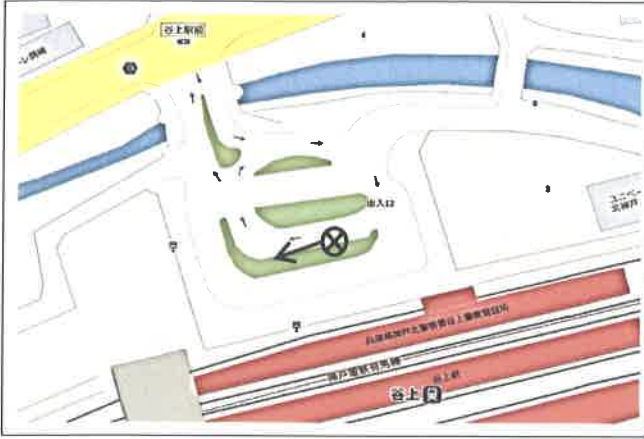

有野台切畑公園前 切畑公園前バス停付近に停車

唐櫃台駅前 唐櫃駅前バス停付近に停車

大池駅前 大池駅前バス停付近に停車

花山 花山バス停付近に停車

谷上駅前 谷上駅前ロータリーに停車

松が枝町1丁目 松田病院駐車場北側付近に停車

日の峰4丁目 神戸市バス日の峰西バス停に停車

大原中学校前 大原中学校バス停付近に停車