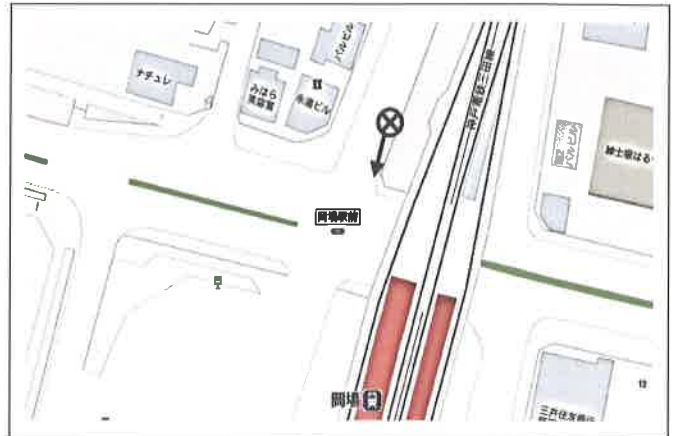

五社北交差点 五社北交差点南ファミリーマート前付近に停車

広陵中学校前 広陵中学校前バス停付近に停車

イオンつくしが丘店前 つくしが丘公園バス停付近に停車

F : 三田・山口・有野台コース

三田駅前 神鉄三田駅前バス停東側に停車

山口町丸山下 丸山下バス停付近に停車

有野北中学校前 有野北中学校東側道路に南向きに停車

岡場駅前 岡場駅北西ローソン向かい側に南向きに停車

有野台切畑公園前 切畑公園前バス停付近に停車

唐櫃台駅前 唐櫃駅前バス停付近に停車

大池駅前 大池駅前バス停付近に停車

花山 花山バス停付近に停車

谷上駅前 谷上駅前ロータリーに停車

松が枝町1丁目 松田病院駐車場北側付近に停車

日の峰4丁目 神戸市バス日の峰西バス停に停車

大原中学校前 大原中学校バス停付近に停車