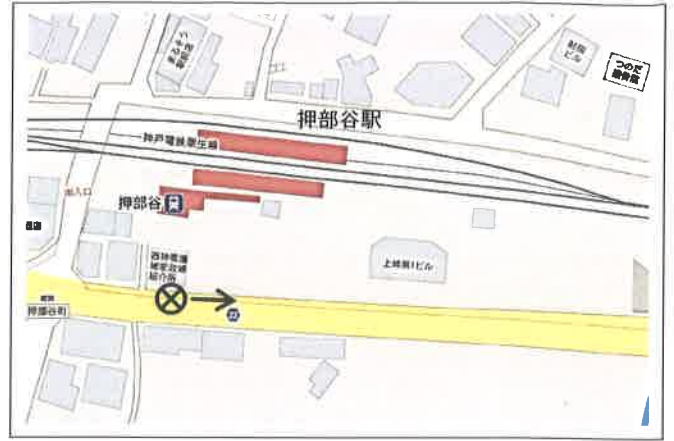

西神中央駅前 西神中央駅前兵庫トヨタビル前付近に停車

西神南駅前 西神南駅前セリオ駐車場北東側に停車

伊川谷駅前 伊川谷駅西側出口前の横断歩道付近に停車

学園都市駅前 学園都市駅西側 市営学園西住宅前に停車

名谷駅前 名谷駅北側道路の東行車線 歩道橋西側に停車

ひよどり台センター前 ひよどり台センター前バス停付近に停車

中里町 中里町1丁目公園付近に停車

水源地 有馬街道水源地バス停付近に停車

緑が丘駅前 三井住友銀行緑が丘支店前に停車

押部谷駅前 押部谷駅前バス停の東側に停車

栄駅前 栄駅前コインランドリー前付近に停車

木幡駅前

E : 北神・藤原台コース

つつじが丘 メルカートショッピングモール前付近に停車

相野駅前 相野駅南側の道路 三叉路西側に停車

駒ヶ谷運動公園前 西陵高校前バス停付近に停車