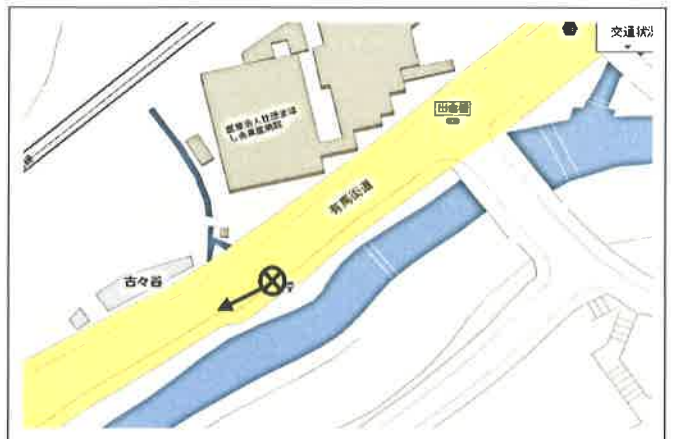

有野台切畑公園前 切畑公園前バス停付近に停車

唐櫃台駅前 唐櫃駅前バス停付近に停車

大池駅前 大池駅前バス停付近に停車

花山 花山バス停付近に停車

谷上駅前 谷上駅前ロータリーに停車

松が枝町1丁目 松田病院駐車場北側付近に停車

日の峰4丁目 神戸市バス日の峰西バス停に停車

大原中学校前 大原中学校バス停付近に停車