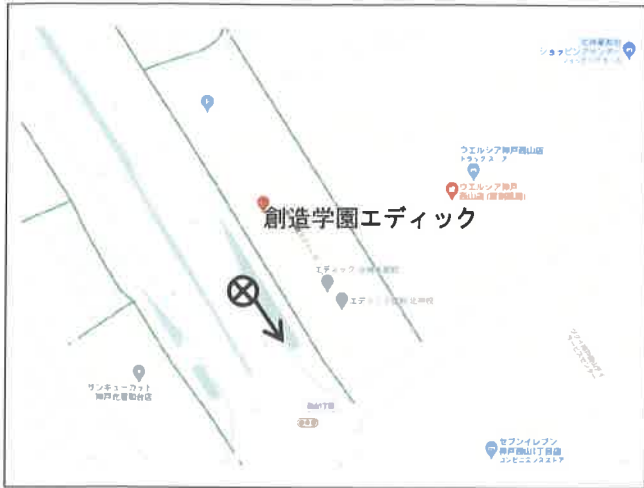

けやき台モール前 けやき台モール前バス停付近に停車

フラワータウン駅前 市民センター前付近に停車

上津台 上津台1丁目バス停付近に停車

鹿の子台北町 鹿の子台郵便局向かい側に停車

鹿の子南町3丁目 鹿の子台南町3丁目バス停付近に停車

京地1丁目 創造学園エディック前バス停に停車

藤原台北町5丁目 藤原台北町5丁目バス停付近に停車

藤原台中町7丁目 藤原台7丁目バス停付近に停車