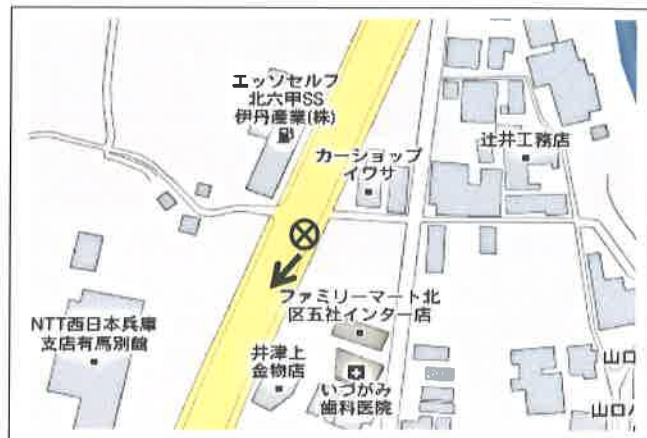

緑が丘駅前 三井住友銀行緑が丘支店前に停車

押部谷駅前 押部谷駅前バス停の東側に停車

栄駅前 栄駅前コインランドリー前付近に停車

木幡駅前

E : 北神・藤原台コース

つつじが丘 メルカートショッピングモール前付近に停車

相野駅前 相野駅南側の道路 三叉路西側に停車

駒ヶ谷運動公園前 西陵高校前バス停付近に停車

けやき台モール前 けやき台モール前バス停付近に停車

フラワータウン駅前 市民センター前付近に停車

上津台 上津台1丁目バス停付近に停車

鹿の子台北町 鹿の子台郵便局向かい側に停車

鹿の子南町3丁目 鹿の子台南町3丁目バス停付近に停車

京地1丁目 創造学園エディック前バス停に停車

藤原台北町5丁目 藤原台北町5丁目バス停付近に停車

藤原台中町7丁目 藤原台7丁目バス停付近に停車

五社北交差点 五社北交差点南ファミリーマート前付近に停車

広陵中学校前 広陵中学校前バス停付近に停車

イオンつくしが丘店前 つくしが丘公園バス停付近に停車

F : 三田・山口・有野台コース

三田駅前 神鉄三田駅前バス停東側に停車

山口町丸山下 丸山下バス停付近に停車

有野北中学校前 有野北中学校東側道路に南向きに停車

岡場駅前 岡場駅北西ローソン向かい側に南向きに停車

有野台切畑公園前 切畑公園前バス停付近に停車

唐櫃台駅前 唐櫃駅前バス停付近に停車

大池駅前 大池駅前バス停付近に停車

花山 花山バス停付近に停車

谷上駅前 谷上駅前ロータリーに停車

松が枝町1丁目 松田病院駐車場北側付近に停車

日の峰4丁目 神戸市バス日の峰西バス停に停車

大原中学校前 大原中学校バス停付近に停車