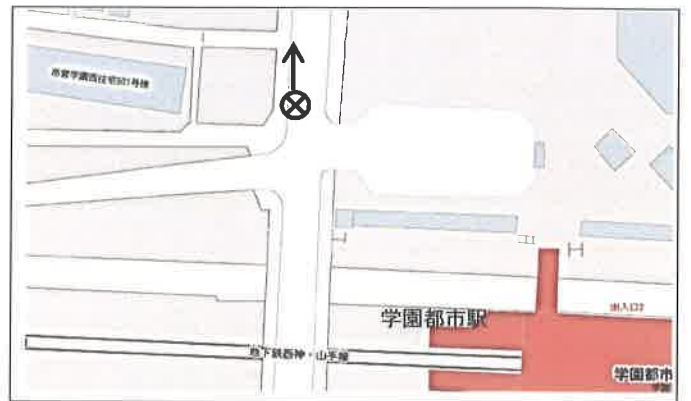

西神中央駅前 西神中央駅前兵庫トヨタビル前付近に停車

西神南駅前 西神南駅前セリオ駐車場北東側に停車

伊川谷駅前 伊川谷駅西側出口前の横断歩道付近に停車

学園都市駅前 学園都市駅西側 市営学園西住宅前に停車

名谷駅前 名谷駅北側道路の東行車線 歩道橋西側に停車

ひよどり台センター前 ひよどり台センター前バス停付近に停車

中里町 中里町1丁目公園付近に停車

水源地 有馬街道水源地バス停付近に停車

緑が丘駅前 三井住友銀行緑が丘支店前に停車

押部谷駅前 押部谷駅前バス停の東側に停車

栄駅前 栄駅前コインランドリー前付近に停車

木幡駅前

E : 北神・藤原台コース

つつじが丘 メルカートショッピングモール前付近に停車

相野駅前 相野駅南側の道路 三叉路西側に停車

駒ヶ谷運動公園前 西陵高校前バス停付近に停車