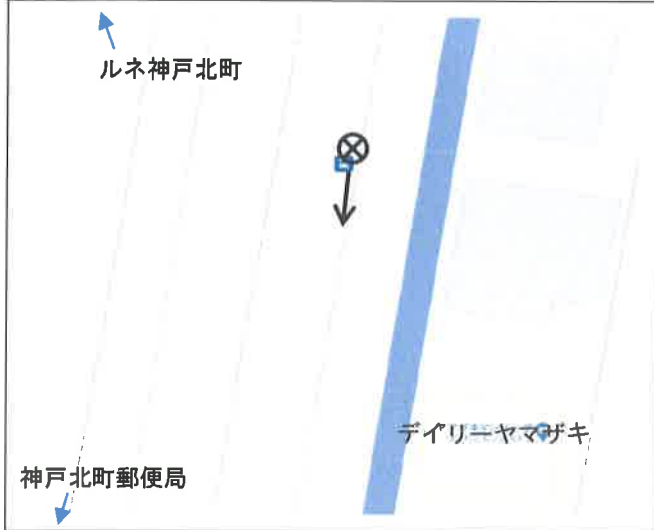

有野台切畑公園前 切畑公園前バス停付近に停車

唐櫃台駅前 唐櫃駅前バス停付近に停車

大池駅前 大池駅前バス停付近に停車

花山 花山バス停付近に停車

谷上駅前 谷上駅前ロータリーに停車

松が枝町1丁目 松田病院駐車場北側付近に停車

日の峰4丁目 神戸市バス日の峰西バス停に停車

大原中学校前 大原中学校バス停付近に停車